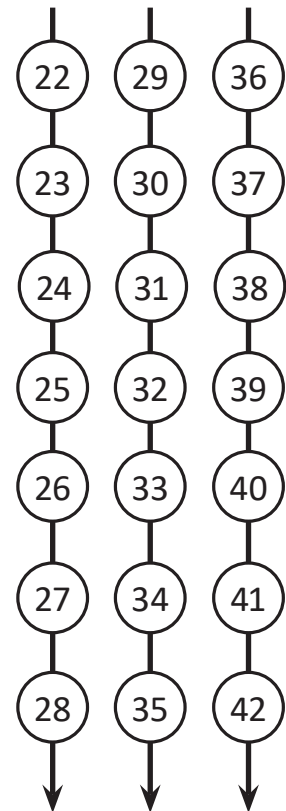

Bodendisplay (60359): GCTÜTE

42 Motive à 4 Stück

Seite 1

Seite 2

Die Bestückung des Displays erfolgt in der Reihenfolge der Platznummern.

Die jeweilige **Platznummer** finden Sie auf der Folie rechts oben.

Bodendisplay (60359): GCTÜTE
 Motivübersicht mit Platznummern

Bodendisplay (60359): GCTÜTE Motivübersicht mit Platznummern